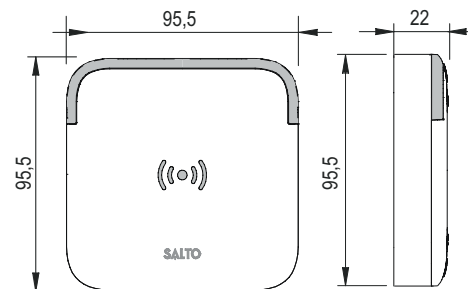

DIBUJO TÉCNICO:

CERTIFICACIONES:

¹ Depende del cableado